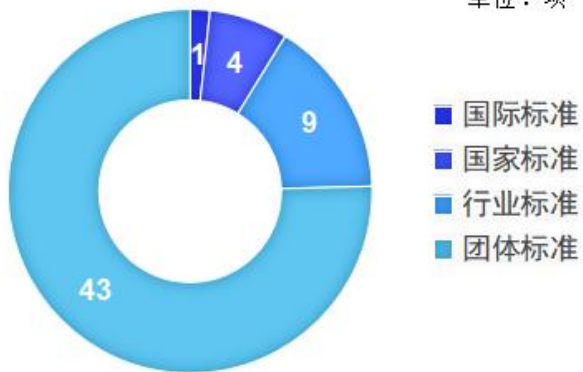

累计制定并发布实施标准

单位：项