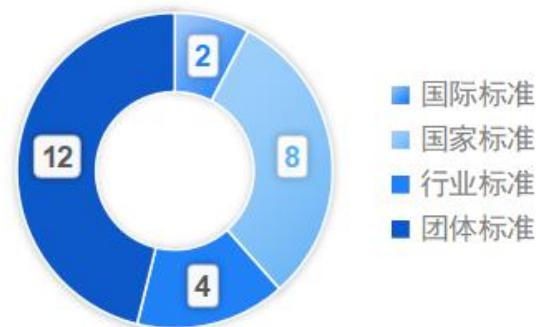

授权专利
738项

部分获奖情况

累计制定并发布实施标准

单位：项

累计在制标准

单位：项

部分产品应用案例

2022北京冬奥会开幕式显示屏